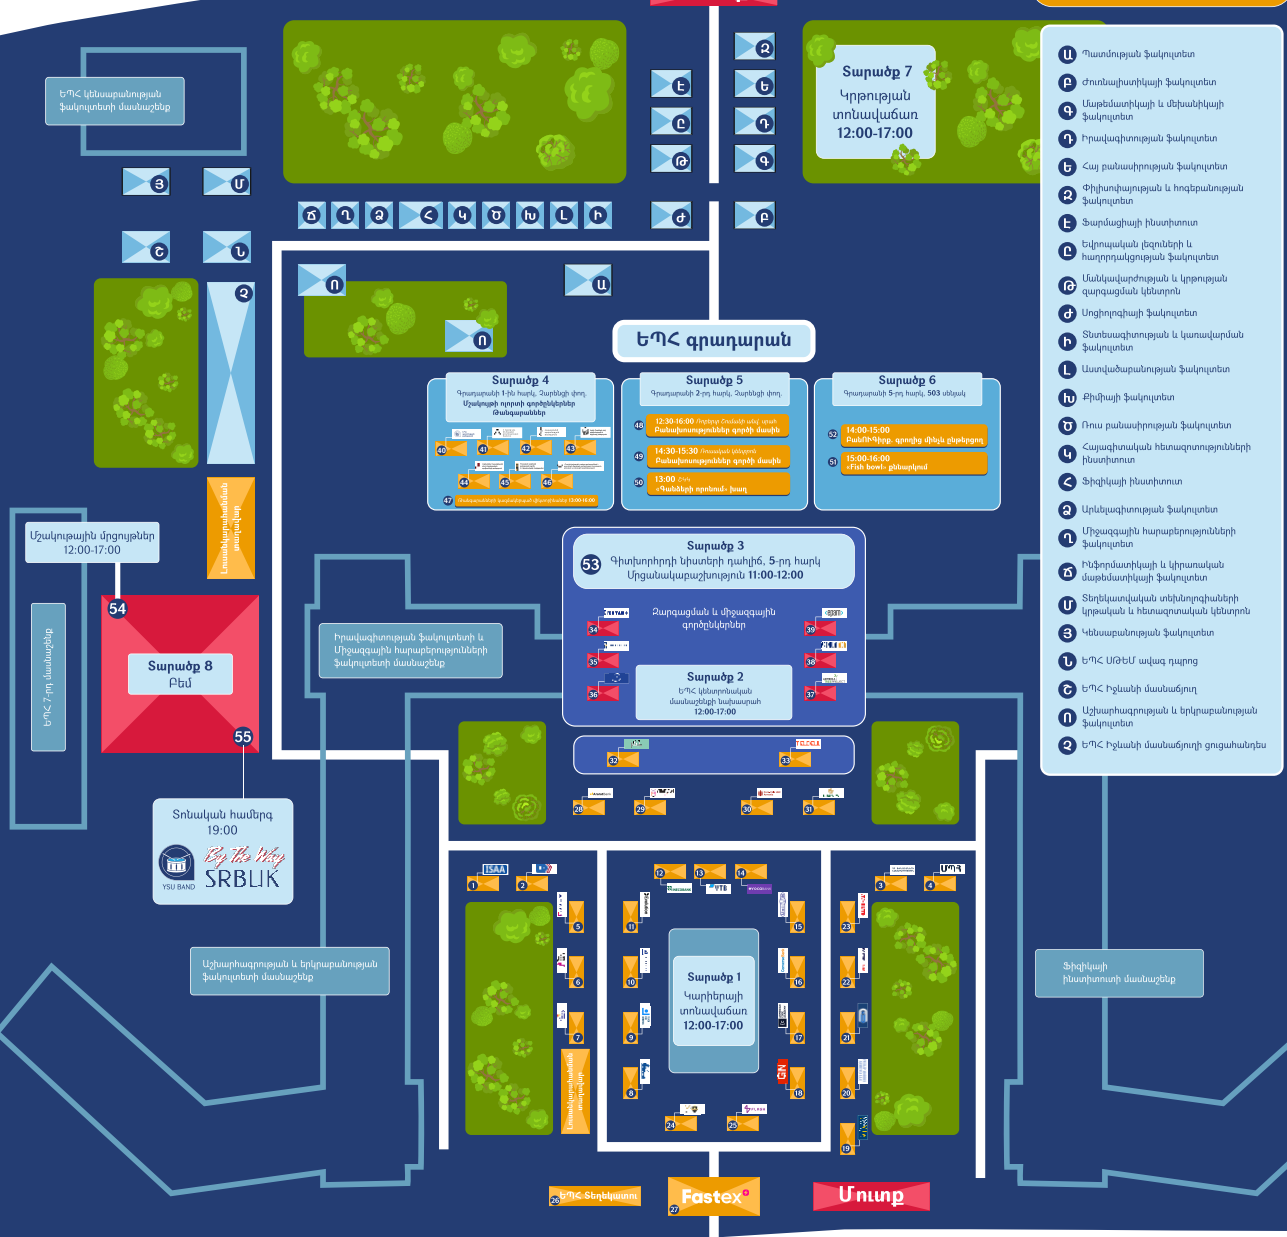

ԵՐԵՎԱՆԻ
ՊԵՏԱԿԱՆ
ՀԱՄԱԼՍԱՐԱՆ

Fastex

ԶԱՐԵՆՑԻ փողոց

ԶԱՐԵՆՑԻ փողոց

ԿՐԹՈՒԹՅԱՆ
ՏՈՆԱՎԱՃԱՆՈՒ

- Ս Պատմության ֆակուլտետ
- Ք Ժողովրդագրության ֆակուլտետ
- Ս Արևմտահայկաի և միջինասիական ֆակուլտետ
- Պ Իրավագիտության ֆակուլտետ
- Ե Հայ բանասիրության ֆակուլտետ
- Ձ Փիլիսոփայության և հոգեբանության ֆակուլտետ
- Է Ֆարմացիայի ինստիտուտ
- Ը Եվրոպական լեզուների և հաղորդակցության ֆակուլտետ
- Թ Անվտանգության և կրթության զարգացման կենտրոն
- Փ Սոցիոլոգիայի ֆակուլտետ
- Ի Տնտեսագիտության և կառավարման ֆակուլտետ
- Լ Աստվածաբանության ֆակուլտետ
- Խ Քիմիայի ֆակուլտետ
- Մ Ռուս բանասիրության ֆակուլտետ
- Կ Հայագիտական ինստիտուտների ինստիտուտ
- Հ Ֆիզիկայի ինստիտուտ
- Ձ Արևելագիտության ֆակուլտետ
- Պ Միջազգային հայաբանությունների ֆակուլտետ
- Ծ Ինֆորմատիկայի և կիրառական մաթեմատիկայի ֆակուլտետ
- Ս Տեղեկատվական տեխնոլոգիաների կրթական և հետազոտական կենտրոն
- Յ Կենսաբանության ֆակուլտետ
- Ն ԵՊՀ ՄՐՏՄՄ ավագ դպրոց
- ԵՊՀ Իջևանի մասնաճյուղ
- Ո Աշխարհագրության և երկրաբանության ֆակուլտետ
- Չ ԵՊՀ Իջևանի մասնաճյուղի ցուցասրահներ

ԱԼԵՔ ՄԱՆՈՒԿՅԱՆ 1

ԱԼԵՔ ՄԱՆՈՒԿՅԱՆ 1